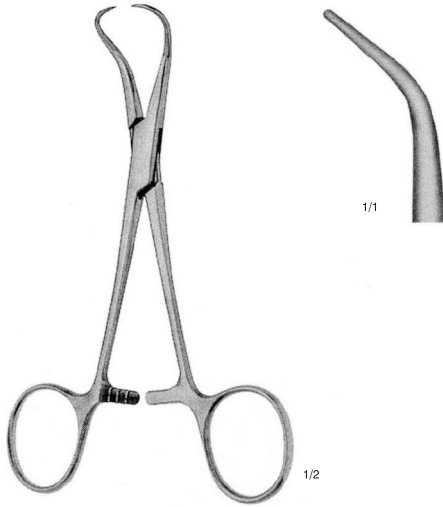

Sponge Holding Forceps

- Towel Clips
- Sponge Holding Forceps
- Catheter Forceps etc.

BACKHAUS

- ▶ 022-0101 8.0cm, 3 1/7"
- ▶ 022-0102 11.0cm, 4 1/4"
- ▶ 022-0103 13.0cm, 5"
- ▶ 022-0104 15.0cm, 6"

BERNHARD

- ▶ 022-0200 16.5cm, 6 1/2"

ROEDER
with Ball stop

- ▶ 022-0301 13.0cm, 5"
- ▶ 022-0302 15.0cm, 6"

LORNA

- ▶ 022-0401 10.0cm, 4"
- ▶ 022-0402 13.0cm, 5"

TOHOKU

- ▶ 022-0501 | 10.5cm, 4"
- 022-0502 | 13.5cm, 5 1/4"

SCHADEL

- 022-0600 | 9.0cm, 3 1/2"

DOYEN

- 022-0700 | 18.0cm, 7"

LANE

- 022-0801 | 15.0cm, 6"
- 022-0802 | 20.0cm, 8"