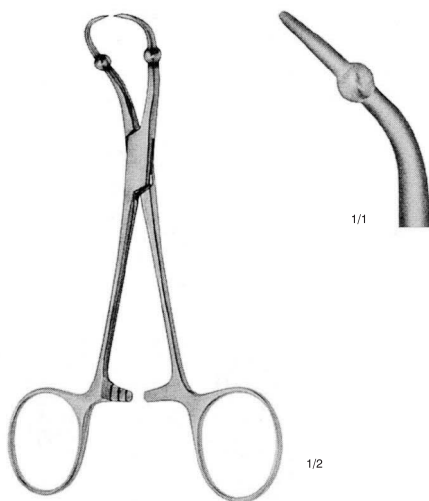

Sponge Holding Forceps

- Towel Clips
- Sponge Holding Forceps
- Catheter Forceps etc.

BACKHAUS

- ▶ 022-0101 8.0cm, 3 1/7"
- ▶ 022-0102 11.0cm, 4 1/4"
- ▶ 022-0103 13.0cm, 5"
- ▶ 022-0104 15.0cm, 6"

BERNHARD

- ▶ 022-0200 16.5cm, 6 1/2"

ROEDER
with Ball stop

- ▶ 022-0301 13.0cm, 5"
- ▶ 022-0302 15.0cm, 6"

LORNA

- ▶ 022-0401 10.0cm, 4"
- ▶ 022-0402 13.0cm, 5"

TOHOKU

- ▶ 022-0501 | 10.5cm, 4"
- 022-0502 | 13.5cm, 5 1/4"

SCHADEL

- 022-0600 | 9.0cm, 3 1/2"

DOYEN

- 022-0700 | 18.0cm, 7"

LANE

- 022-0801 | 15.0cm, 6"
- 022-0802 | 20.0cm, 8"